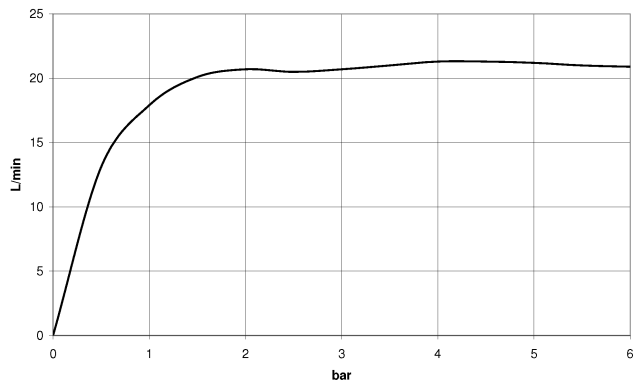

META Miscelatore monocomando vasca montaggio a muro con doccetta e flessibile - Dark Chrome

META

33 233 660

- Bocca: getto circolare con aria
- portata max 14 l/min a una pressione idraulica di 3 bar
- Doccetta: COMPACT RAIN, portata max. 6,8 l/min (a 3 bar)
- Gruppo doccetta con flessibile con sistema anticalcare
- deviatore automatico vasca/doccia
- sporgenza 202 mm
- rosette scorrevoli Ø 60 mm
- Interasse 150 mm ± 15 mm
- ingresso 1/2"
- Flessibile doccetta in metallo 1250mm con protezione antitorsione integrata
- rosetta supporto doccetta Ø 57mm

33 233 660
mm [inches]

Diagramma di portata

Certificati

LGA_29687.

WRAS_2207043.

META Miscelatore monocomando vasca montaggio a muro con doccetta e flessibile - Dark Chrome

META

33 233 660
Parts for other
finishes can be found
here: Cromato