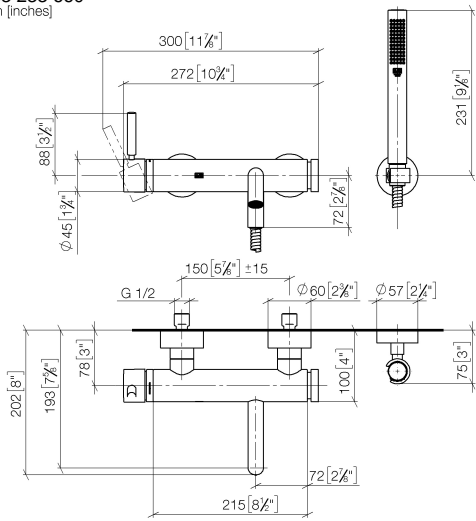

META Miscelatore monocomando vasca montaggio a muro con doccetta e flessibile - Dark Chrome

META

33 233 660

- Bocca: getto circolare con aria
- portata max 14 l/min a una pressione idraulica di 3 bar
- Doccetta: COMPACT RAIN, portata max. 6,8 l/min (a 3 bar)
- Gruppo doccetta con flessibile con sistema anticalcare
- deviatore automatico vasca/doccia
- sporgenza 202 mm
- rosette scorrevoli Ø 60 mm
- Interasse 150 mm ± 15 mm
- ingresso 1/2"
- Flessibile doccetta in metallo 1250mm con protezione antitorsione integrata
- rosetta supporto doccetta Ø 57mm

33 233 660
mm [inches]

Diagramma di portata

Certificati

LGA_29687.

WRAS_2207043.

META Miscelatore monocomando vasca montaggio a muro con doccetta e flessibile - Dark Chrome

META

33 233 660
Parts for other
finishes can be found
here: Cromato